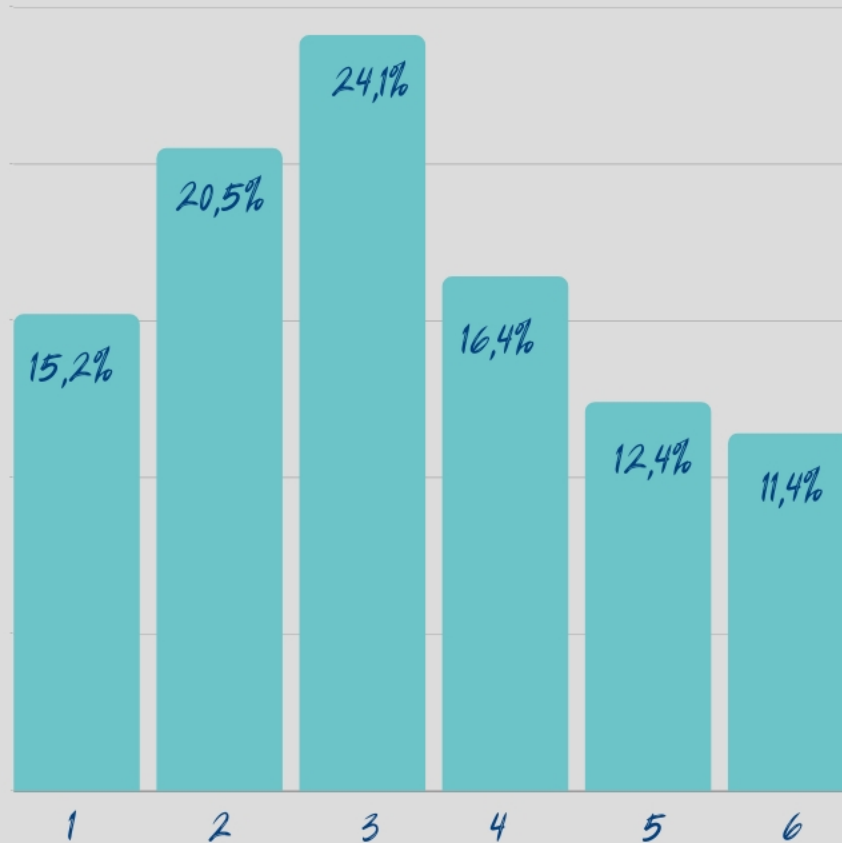

Wie wichtig sind dir folgende Merkmale an einer Universität? *Sportangebote*

1 "sehr wichtig" - 6 "überhaupt nicht wichtig"

n = 1217

Wie wichtig sind dir folgende Merkmale an einer Universität? *Kurse zur Stressbewältigung*

1 "sehr wichtig" - 6 "überhaupt nicht wichtig"

n = 1214

Wie wichtig sind dir folgende Merkmale an einer Universität? *Angebote einer gesunden Ernährung*

1 "sehr wichtig" - 6 "überhaupt nicht wichtig"

n = 1205

Wie wichtig sind dir folgende Merkmale an einer Universität? *Gesundheitsförderliche Gestaltung von Raummöglichkeiten*

1 "sehr wichtig" - 6 "überhaupt nicht wichtig"

n = 1218

Wie wichtig sind dir folgende Merkmale an einer Universität? *Gesundheitsfördernde Formate integriert in Lehre*