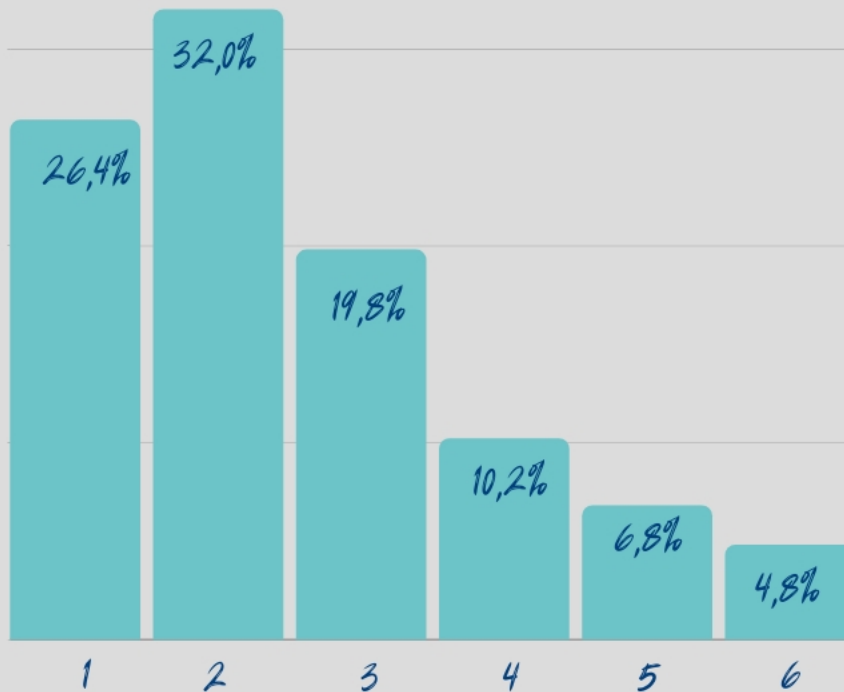

Wie wichtig sind dir folgende Merkmale an einer Universität? *Sportangebote*

1 "sehr wichtig" - 6 "überhaupt nicht wichtig"

n = 1217

Wie wichtig sind dir folgende Merkmale an einer Universität? *Kurse zur Stressbewältigung*

1 "sehr wichtig" - 6 "überhaupt nicht wichtig"

n = 1214

Wie wichtig sind dir folgende Merkmale an einer Universität? *Angebote einer gesunden Ernährung*

1 "sehr wichtig" - 6 "überhaupt nicht wichtig"

n = 1205

Wie wichtig sind dir folgende Merkmale an einer Universität? *Gesundheitsförderliche Gestaltung von Raummöglichkeiten*

1 "sehr wichtig" - 6 "überhaupt nicht wichtig"

n = 1218

Wie wichtig sind dir folgende Merkmale an einer Universität? *Gesundheitsfördernde Formate integriert in Lehre*

1 "sehr wichtig" - 6 "überhaupt nicht wichtig"

n = 1215

Wie wichtig sind dir folgende Merkmale an einer Universität? *Pausemöglichkeiten auf dem Campus*

1 "sehr wichtig" - 6 "überhaupt nicht wichtig"

n = 1219