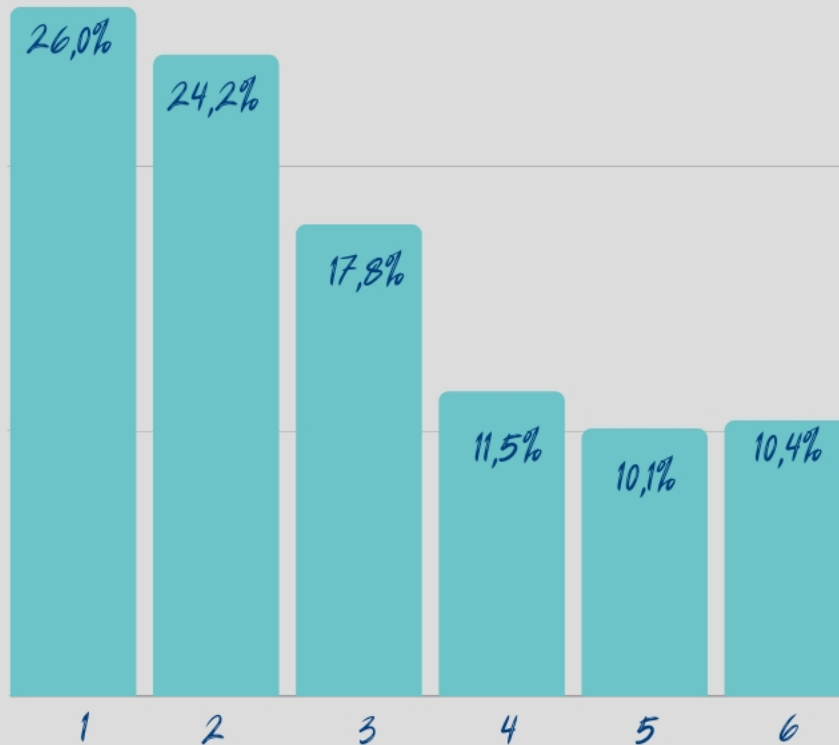

Wie wichtig sind dir folgende Merkmale an einer Universität? *Sportangebote*

1 "sehr wichtig" - 6 "überhaupt nicht wichtig"

n = 1217

Wie wichtig sind dir folgende Merkmale an einer Universität? *Kurse zur Stressbewältigung*

1 "sehr wichtig" - 6 "überhaupt nicht wichtig"

n = 1214

Wie wichtig sind dir folgende Merkmale an einer Universität? *Angebote einer gesunden Ernährung*

1 "sehr wichtig" - 6 "überhaupt nicht wichtig"

n = 1205

Wie wichtig sind dir folgende Merkmale an einer Universität? *Gesundheitsförderliche Gestaltung von Raummöglichkeiten*

1 "sehr wichtig" - 6 "überhaupt nicht wichtig"

n = 1218

Wie wichtig sind dir folgende Merkmale an einer Universität? *Gesundheitsfördernde Formate integriert in Lehre*