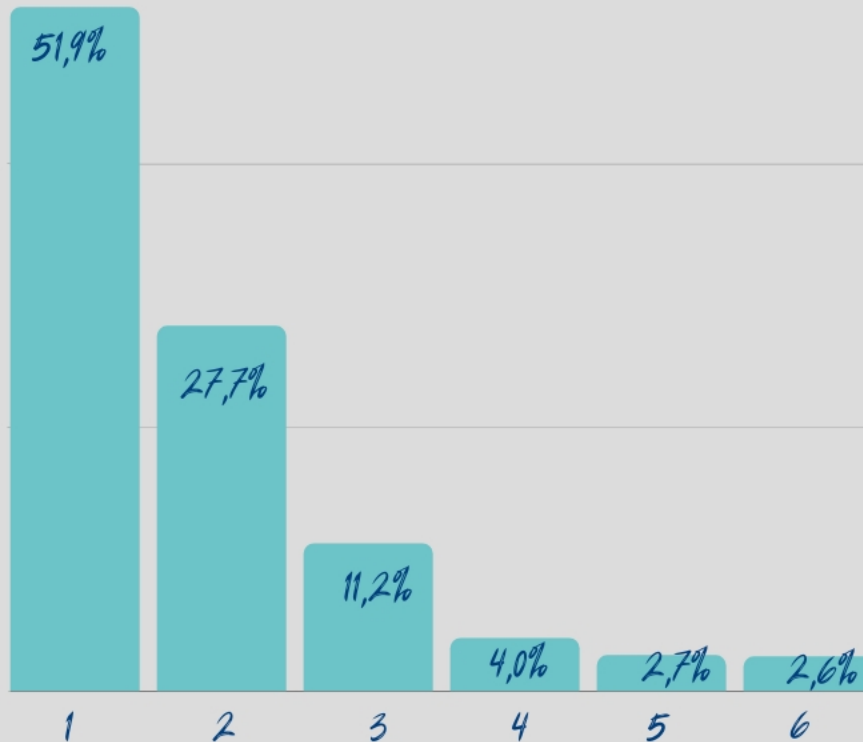

Wie wichtig sind dir folgende Merkmale an einer Universität? *Gesundheitsförderliche Gestaltung von Raummöglichkeiten*

1 "sehr wichtig" - 6 "überhaupt nicht wichtig"

n = 1218

Wie wichtig sind dir folgende Merkmale an einer Universität? *Gesundheitsfördernde Formate integriert in Lehre*

1 "sehr wichtig" - 6 "überhaupt nicht wichtig"

n = 1215

Wie wichtig sind dir folgende Merkmale an einer Universität? *Pausemöglichkeiten auf dem Campus*

1 "sehr wichtig" - 6 "überhaupt nicht wichtig"

n = 1219

Wie wichtig sind dir folgende Merkmale an einer Universität?

soziale Aspekte

1 "sehr wichtig" - 6 "überhaupt nicht wichtig"

n = 1215