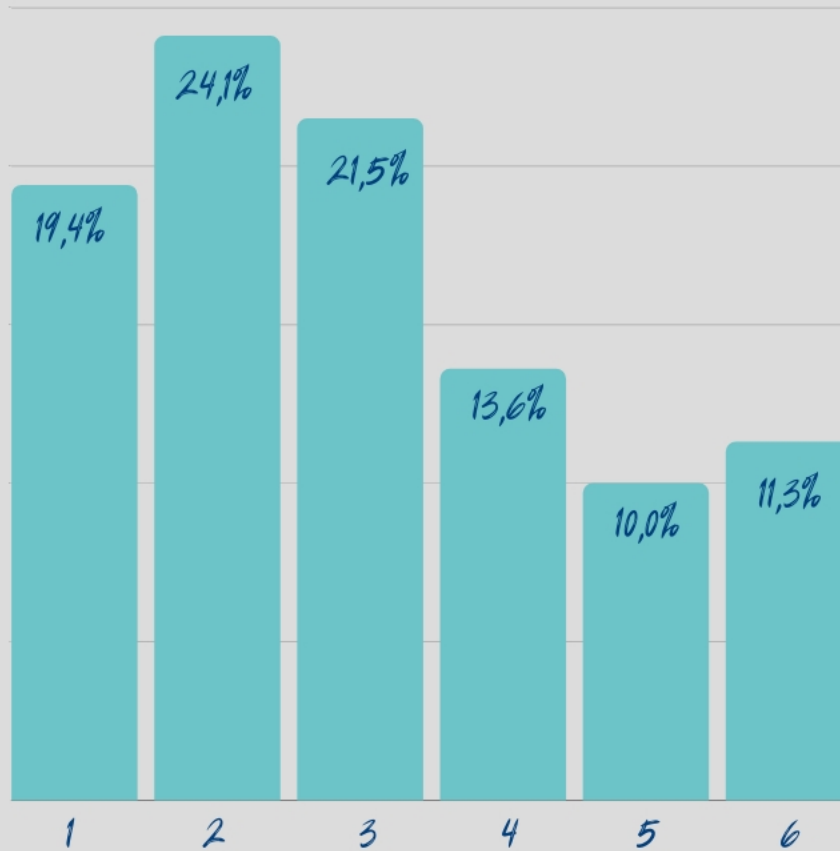

Wie wichtig sind dir folgende Merkmale an einer Universität? *Sportangebote*

1 "sehr wichtig" - 6 "überhaupt nicht wichtig"

n = 1217

Wie wichtig sind dir folgende Merkmale an einer Universität? *Kurse zur Stressbewältigung*

1 "sehr wichtig" - 6 "überhaupt nicht wichtig"

n = 1214

Wie wichtig sind dir folgende Merkmale an einer Universität? *Angebote einer gesunden Ernährung*

1 "sehr wichtig" - 6 "überhaupt nicht wichtig"

n = 1205

Wie wichtig sind dir folgende Merkmale an einer Universität? *Gesundheitsförderliche Gestaltung von Raummöglichkeiten*

1 "sehr wichtig" - 6 "überhaupt nicht wichtig"

n = 1218

Wie wichtig sind dir folgende Merkmale an einer Universität? *Gesundheitsfördernde Formate integriert in Lehre*