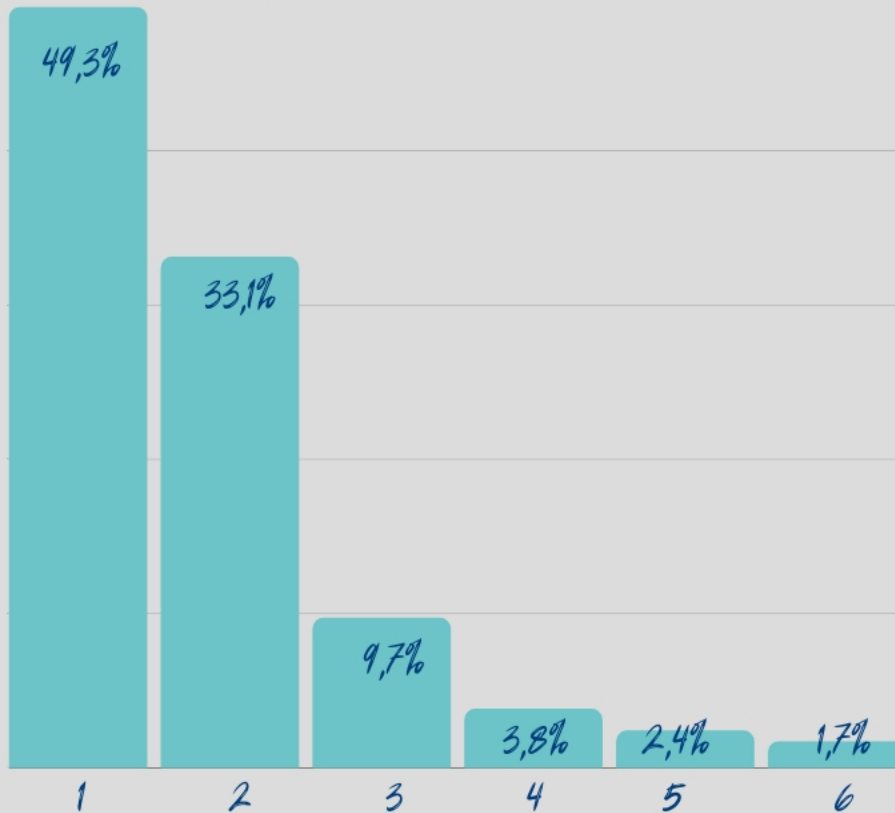

1 "sehr wichtig" - 6 "überhaupt nicht wichtig"

n = 1214

Wie wichtig sind dir folgende Merkmale an einer Universität? *Angebote einer gesunden Ernährung*

1 "sehr wichtig" - 6 "überhaupt nicht wichtig"

n = 1205

Wie wichtig sind dir folgende Merkmale an einer Universität? *Gesundheitsförderliche Gestaltung von Raummöglichkeiten*

1 "sehr wichtig" - 6 "überhaupt nicht wichtig"

n = 1218

Wie wichtig sind dir folgende Merkmale an einer Universität? *Gesundheitsfördernde Formate integriert in Lehre*

1 "sehr wichtig" - 6 "überhaupt nicht wichtig"

n = 1215

Wie wichtig sind dir folgende Merkmale an einer Universität? *Pausemöglichkeiten auf dem Campus*

1 "sehr wichtig" - 6 "überhaupt nicht wichtig"

n = 1219

Wie wichtig sind dir folgende Merkmale an einer Universität?

soziale Aspekte

1 "sehr wichtig" - 6 "überhaupt nicht wichtig"

n = 1215