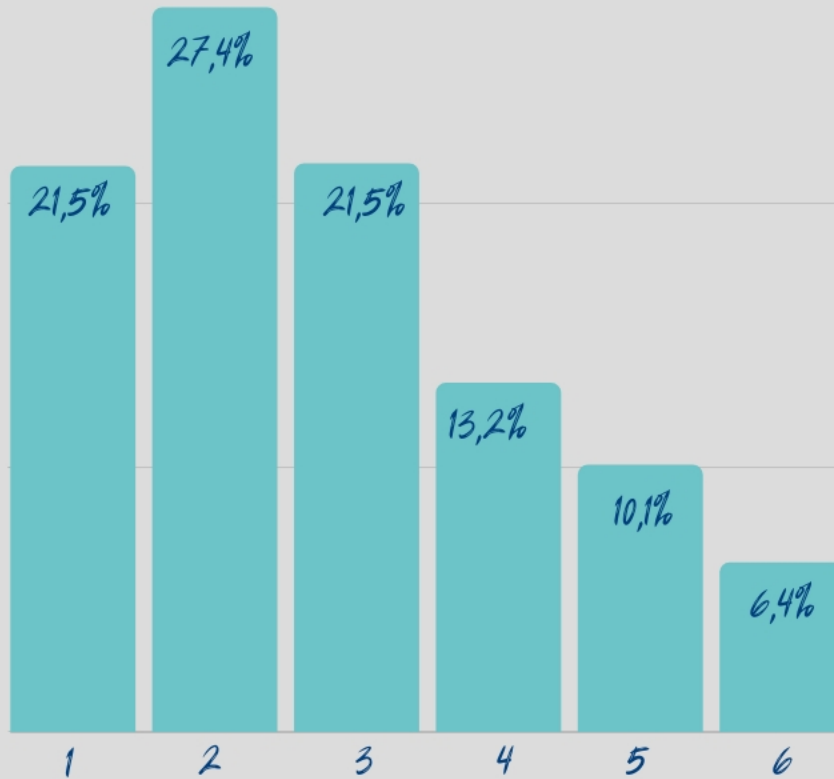

1 "sehr wichtig" - 6 "überhaupt nicht wichtig"

n = 1214

Wie wichtig sind dir folgende Merkmale an einer Universität? *Angebote einer gesunden Ernährung*

1 "sehr wichtig" - 6 "überhaupt nicht wichtig"

n = 1205

Wie wichtig sind dir folgende Merkmale an einer Universität? *Gesundheitsförderliche Gestaltung von Raummöglichkeiten*

1 "sehr wichtig" - 6 "überhaupt nicht wichtig"

n = 1218

Wie wichtig sind dir folgende Merkmale an einer Universität? *Gesundheitsfördernde Formate integriert in Lehre*

1 "sehr wichtig" - 6 "überhaupt nicht wichtig"

n = 1215

Wie wichtig sind dir folgende Merkmale an einer Universität? *Pausemöglichkeiten auf dem Campus*

1 "sehr wichtig" - 6 "überhaupt nicht wichtig"

n = 1219

Wie wichtig sind dir folgende Merkmale an einer Universität?

soziale Aspekte

1 "sehr wichtig" - 6 "überhaupt nicht wichtig"

n = 1215